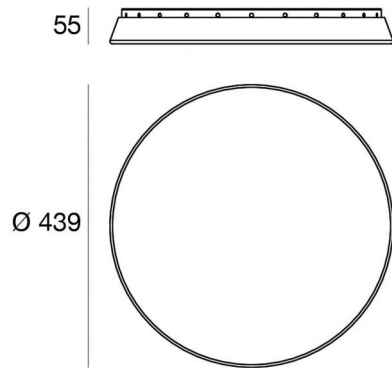

Rosone
CA105DCHEZZEAC 

Dati tecnici	
Codice	CA105DCHEZZ
Tipo Accessorio	Rosone
Tipologia del protocollo di alimentazione	ON/OFF
Driver incluso	Si
Potenza Massima	150 W

Finitura	
Materiale	metallo
Colore	Polished (galvanic) chrome
Lavorazione	galvanostegia