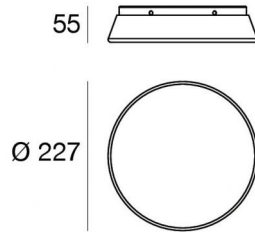

Rosone
CA103DBBEZZ

Dati tecnici	
Codice	CA103DBBEZZ
Tipo Accessorio	Rosone
Tipologia del protocollo di alimentazione	ON/OFF
Driver incluso	Si
Potenza Massima	36 W

Finitura	
Materiale	Ferro
Colore	Text black (R9005)
Lavorazione	verniciatura