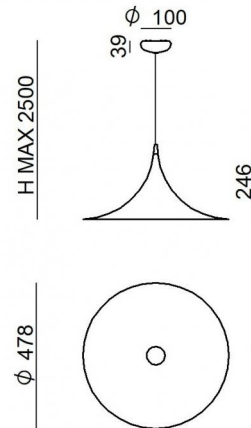

Sospensione | 220-240 V | 1xE27

CA025AUBEZZ

Dati tecnici	
Tipologia	Sospensione
Posizione installativa	Soffitto
Ambiente installativo	Indoor
Lampadina inclusa	No
Attacco della lampadina	1 x E27 Max 22W
Direzione emissione luminosa	verso il basso
Ottica	Diffused
Classe di isolamento	1
IP	IP20
Prova del filo incandescente	850°
Montaggio diretto su superfici normalmente infiammabili	Si
CE	Si
Articolo dimmerabile	No
Orientabilità	No
Basculante	No
Calpestabilità	No
Carrabilità	No
Cavo incluso	Si
Lunghezza del cavo	2 m
Resinatura	No
Peso netto	1.4 Kg