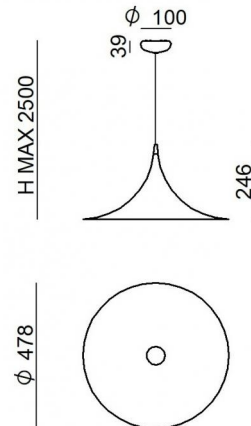

Sospensione | 220-240 V | 1xE27

CA025AGUEZZ

Dati tecnici	
Tipologia	Sospensione
Posizione installativa	Soffitto
Ambiente installativo	Indoor
Lampadina inclusa	No
Attacco della lampadina	1 x E27 Max 22W
Direzione emissione luminosa	verso il basso
Ottica	Diffused
Classe di isolamento	1
IP	IP20
Prova del filo incandescente	850°
Montaggio diretto su superfici normalmente infiammabili	Si
CE	Si
Articolo dimmerabile	No
Orientabilità	No
Basculante	No
Calpestabilità	No
Carrabilità	No
Cavo incluso	Si
Lunghezza del cavo	2 m
Resinatura	No
Peso netto	1.4 Kg