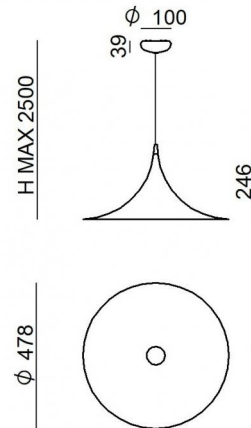

Sospensione | 220-240 V | 1xE27

CA025AGKEZZ

| Dati tecnici | |
|---|-----------------|
| Tipologia | Sospensione |
| Posizione installativa | Soffitto |
| Ambiente installativo | Indoor |
| Lampadina inclusa | No |
| Attacco della lampadina | 1 x E27 Max 22W |
| Direzione emissione luminosa | verso il basso |
| Ottica | Diffused |
| Classe di isolamento | 1 |
| IP | IP20 |
| Prova del filo incandescente | 850° |
| Montaggio diretto su superfici normalmente infiammabili | Si |
| CE | Si |
| Articolo dimmerabile | No |
| Orientabilità | No |
| Basculante | No |
| Calpestabilità | No |
| Carrabilità | No |
| Cavo incluso | Si |
| Lunghezza del cavo | 2 m |
| Resinatura | No |
| Peso netto | 1.4 Kg |