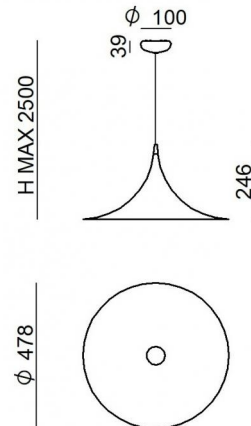

Sospensione | 220-240 V | 1xE27

CA025AEUEZZ

Dati tecnici	
Tipologia	Sospensione
Posizione installativa	Soffitto
Ambiente installativo	Indoor
Lampadina inclusa	No
Attacco della lampadina	1 x E27 Max 22W
Direzione emissione luminosa	verso il basso
Ottica	Diffused
Classe di isolamento	1
IP	IP20
Prova del filo incandescente	850°
Montaggio diretto su superfici normalmente infiammabili	Si
CE	Si
Articolo dimmerabile	No
Orientabilità	No
Basculante	No
Calpestabilità	No
Carrabilità	No
Cavo incluso	Si
Lunghezza del cavo	2 m
Resinatura	No
Peso netto	1.4 Kg