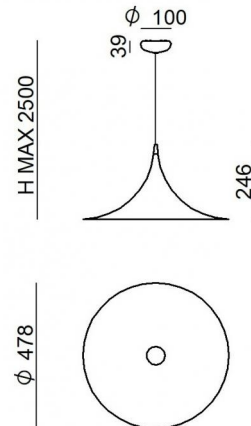

Sospensione | 220-240 V | 1xE27

CA025ADUEZZ

Dati tecnici	
Tipologia	Sospensione
Posizione installativa	Soffitto
Ambiente installativo	Indoor
Lampadina inclusa	No
Attacco della lampadina	1 x E27 Max 22W
Direzione emissione luminosa	verso il basso
Ottica	Diffused
Classe di isolamento	1
IP	IP20
Prova del filo incandescente	850°
Montaggio diretto su superfici normalmente infiammabili	Si
CE	Si
Articolo dimmerabile	No
Orientabilità	No
Basculante	No
Calpestabilità	No
Carrabilità	No
Cavo incluso	Si
Lunghezza del cavo	2 m
Resinatura	No
Peso netto	1.4 Kg