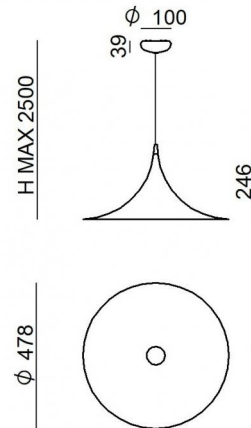

Sospensione | 220-240 V | 1xE27

CA025ADNEZZ

Dati tecnici	
Tipologia	Sospensione
Posizione installativa	Soffitto
Ambiente installativo	Indoor
Lampadina inclusa	No
Attacco della lampadina	1 x E27 Max 22W
Direzione emissione luminosa	verso il basso
Ottica	Diffused
Classe di isolamento	1
IP	IP20
Prova del filo incandescente	850°
Montaggio diretto su superfici normalmente infiammabili	Si
CE	Si
Articolo dimmerabile	No
Orientabilità	No
Basculante	No
Calpestabilità	No
Carrabilità	No
Cavo incluso	Si
Lunghezza del cavo	2 m
Resinatura	No
Peso netto	1.4 Kg