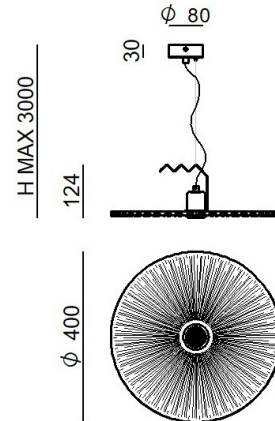

Sospensione | 220-240 V | 1xE27

CA022ABEEZZ

Dati tecnici	
Tipologia	Sospensione
Posizione installativa	Soffitto
Ambiente installativo	Indoor
Lampadina inclusa	No
Attacco della lampadina	1 x E27 Max 22W
Direzione emissione luminosa	verso il basso
Ottica	Diffused
Classe di isolamento	1
IP	IP20
Prova del filo incandescente	850°
Montaggio diretto su superfici normalmente infiammabili	Si
CE	Si
Articolo dimmerabile	No
Orientabilità	No
Basculante	No
Calpestabilità	No
Carrabilità	No
Cavo incluso	Si
Lunghezza del cavo	3 m
Resinatura	No
Peso netto	1 Kg

Lunghezza max cavo 3000 mm

Sospensione | 220-240 V | 1xE27
CA022ABEEZZ

Sospensione a singola emissione per applicazione indoor. Compatibile con: lampadina LED; attacco 1xE27.

Il corpo dell'apparecchio, realizzato in alluminio, presenta una finitura di colore text peach (r3012), ottenuta tramite verniciatura; la montatura è prodotta in ferro, con una finitura di colore text peach (r3012), ottenuta tramite verniciatura.

Il grado di protezione è IP20; il peso complessivo è di 1 kg.

Il cavo per l'alimentazione è incluso e presenta una lunghezza di 3 m.

L'apparecchio presenta una classe di isolamento I ed è installabile a soffitto.