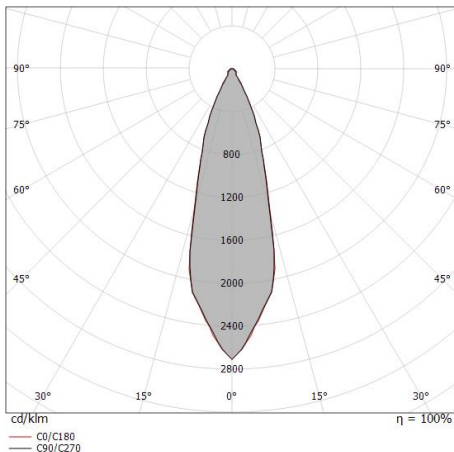

Questo prodotto contiene una sorgente luminosa di classe di efficienza energetica E.

**Caratteristiche Illuminotecniche**

Resa luminosa apparecchio (LOR)	39 %
Flusso luminoso sorgente	402 lm
Flusso luminoso apparecchio	158 lm
Potenza reale apparecchio	3 W
Efficienza reale apparecchio	52 lm/W
Temperatura di colore	3000 K
Deviazione standard di corrispondenza colore	3 Step MacAdam
Indice di resa cromatica	90 Ra
Temperatura standard dell'ambiente di esercizio	-20 / +50°C
Temperatura tipica sul vetro	40°C

**LED Life / Failure Ratio**

L70 B20 C0 716641h (at Tj 60 Ta 25 )

L80 B10 C0 445035h (at Tj 65 Ta 25 )

L90 B10 C0 205461h (at Tj 65 Ta 25 )

**UGR**

UGR axial	22.7
UGR transversal	22.5
X=4H   Y=8H	S=0.25H
Reflection factor	70/50/20

**OPTICAL**

Ottica C0/C180	30°
Light distribution simmetry	Symmetrical

Epitax | Downlights | Accessories  
C01245BBWML

Controcassa - controcassa a raso

Tipo installazione: cartongesso L=38,7mm, H=28mm, D=38,7mm.