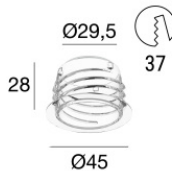

Controcassa - controcassa a raso

posizione installativa: soffitto; tipo installazione: cartongesso L=45mm, H=28mm, D=45mm.

Materiale:policarbonato, colore:Transparent.

Code

C-C100005