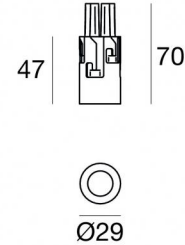

Downlights | 1 x powerLED 3 W DC 1000 mA | CRI 90  
C01245BBWML

Dati tecnici	
Tipologia	Semi incassato
Posizione installativa	Soffitto
Ambiente installativo	Indoor
Sorgente luminosa	Tecnologia LED
Struttura del circuito	powerLED
Ottica	Medium Flood
Direzione emissione luminosa	verso il basso
Potenza nominale	3 W DC
Flusso luminoso sorgente	402 lm
Range di tensione in ingresso	1000mA
CCT / Tonalità	3000 K
Indice di resa cromatica	90 Ra
C.C. / C.V.	CC
Classe di isolamento	3
IP	IP44
IP vano ottico	IP65
Prova del filo incandescente	850°
Montaggio diretto su superfici normalmente infiammabili	Si
CE	Si
Driver incluso	No
Articolo dimmerabile	DALI - 1-10V
Orientabilità	No
Basculante	No
Calpestabilità	No
Carrabilità	No
Cavo incluso	Si
Lunghezza del cavo	0.17 m
Resinatura	No
Tipologia di emissione luminosa	Singola emissione
Peso netto	0.047 Kg
Protezione scariche elettrostatiche	No
Protezione surge	No
Tecnologia ottica	F.O.L.
Caratteristiche tecnologiche prodotto	TVS

Il grado di protezione è IP44; il peso complessivo è di 0.047 kg. Il driver d'alimentazione non è fornito e deve essere ordinato separatamente.

La potenza assorbita dall'apparecchio è di 3 W Il cavo per l'alimentazione è incluso e presenta una lunghezza di 0.17 m.

**OPTICAL**

Ottica C0/C180	30°
Light distribution simmetry	Symmetrical

Epitax | Downlights | Accessories  
C01245BBWML

Controcassa - controcassa a raso

Tipo installazione: cartongesso L=38,7mm, H=28mm, D=38,7mm.

Materiale:alluminio, colore:Text black (R9005), lavorazione:verniciatura.

**Code**

98528

Controcassa - controcassa a raso

posizione installativa: soffitto; tipo installazione: cartongesso L=45mm, H=28mm, D=45mm.