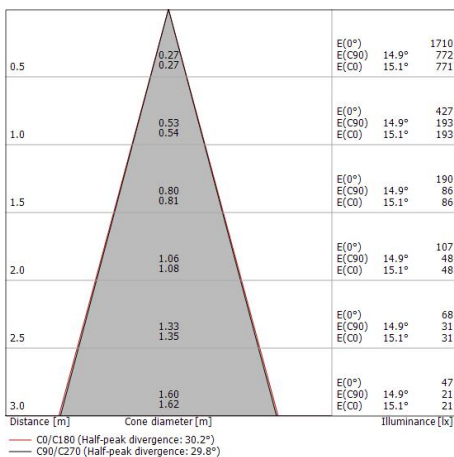

Il grado di protezione è IP44; il peso complessivo è di 0.047 kg. Il driver d'alimentazione non è fornito e deve essere ordinato separatamente.

La potenza assorbita dall'apparecchio è di 3 W Il cavo per l'alimentazione è incluso e presenta una lunghezza di 0.17 m.

L'apparecchio presenta una classe di isolamento III ed è installabile a soffitto su muratura con controcassa cod. C-C100005.

Conforme alla norma EN 60598-1 e alle relative prescrizioni particolari.

Classe di efficienza energetica

Questo prodotto contiene una sorgente luminosa di classe di efficienza energetica E.

Caratteristiche Illuminotecniche

Resa luminosa apparecchio (LOR)	39 %
Flusso luminoso sorgente	402 lm
Flusso luminoso apparecchio	158 lm
Potenza reale apparecchio	3 W
Efficienza reale apparecchio	52 lm/W
Temperatura di colore	3000 K
Deviazione standard di corrispondenza colore	3 Step MacAdam
Indice di resa cromatica	90 Ra
Temperatura standard dell'ambiente di esercizio	-20 / +50°C
Temperatura tipica sul vetro	40°C

LED Life / Failure Ratio

L70 B20 C0 716641h (at Tj 60 Ta 25)

L80 B10 C0 445035h (at Tj 65 Ta 25)

L90 B10 C0 205461h (at Tj 65 Ta 25)

UGR

UGR axial	22.7
UGR transversal	22.5
X=4H | Y=8H	S=0.25H
Reflection factor	70/50/20

OPTICAL

Ottica C0/C180	30°
Light distribution simmetry	Symmetrical