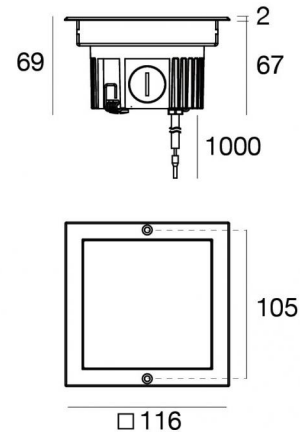

Uplights | 1 arrayLED 9 W DC 24 V | CRI 80
C00768SAWSP

Dati tecnici	
Tipologia	Carrabile - Step Lights
Posizione installativa	Parete - Pavimento
Ambiente installativo	Outdoor
Sorgente luminosa	Tecnologia LED
Struttura del circuito	arrayLED
Ottica	Spot
Direzione emissione luminosa	verso l'alto
Potenza nominale	9 W DC
Flusso luminoso sorgente	1126 lm
Range di tensione in ingresso	220mA
CCT / Tonalità	3000 K
Indice di resa cromatica	80 Ra
C.C. / C.V.	CV
Classe di isolamento	3
IP	IP67
IK	IK10
Prova del filo incandescente	850°
Montaggio diretto su superfici normalmente incombustibili	Si
CE	Si
Driver incluso	No
Convertitore C.V. - C.C.	Convertitore 24V incluso
Articolo dimmerabile	DALI - 1-10V
Orientabilità	No
Basculante	No
Calpestabilità	Si
Carrabilità	2000 Kg
Cavo incluso	Si
Lunghezza del cavo	1 m
Resinatura	Si
Tipologia di emissione luminosa	Singola emissione
Peso netto	0.9 Kg
Protezione scariche elettrostatiche	No
Protezione surge	No
Tecnologia ottica	Dark light
Caratteristiche tecnologiche prodotto	Acquastop

Controcassa

posizione installativa: pavimento, terreno; tipo installazione: muratura L=114mm, H=93mm,
D=114mm.

Materiale:Plastica ABS, colore:Black.

Code

83410