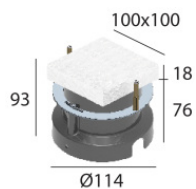

Uplights | 1 arrayLED 9 W DC 24 V | CRI 80
C00768SAWSP

Dati tecnici	
Tipologia	Carrabile - Step Lights
Posizione installativa	Parete - Pavimento
Ambiente installativo	Outdoor
Sorgente luminosa	Tecnologia LED
Struttura del circuito	arrayLED
Ottica	Spot
Direzione emissione luminosa	verso l'alto
Potenza nominale	9 W DC
Flusso luminoso sorgente	1126 lm
Range di tensione in ingresso	220mA
CCT / Tonalità	3000 K
Indice di resa cromatica	80 Ra
C.C. / C.V.	CV
Classe di isolamento	3
IP	IP67
IK	IK10
Prova del filo incandescente	850°
Montaggio diretto su superfici normalmente incombustibili	Si
CE	Si
Driver incluso	No
Convertitore C.V. - C.C.	Convertitore 24V incluso
Articolo dimmerabile	DALI - 1-10V
Orientabilità	No
Basculante	No
Calpestabilità	Si
Carrabilità	2000 Kg
Cavo incluso	Si
Lunghezza del cavo	1 m
Resinatura	Si
Tipologia di emissione luminosa	Singola emissione
Peso netto	0.9 Kg
Protezione scariche elettrostatiche	No
Protezione surge	No
Tecnologia ottica	Dark light
Caratteristiche tecnologiche prodotto	Acquastop

 99660
DALI - 1-10V Controller V DC

 99786
On/Off Driver 180-295V AC / V DC

 C-E500023
DALI - 1-10V - Push and Simply Dim Controller V DC

Cavi Elettrificazione

Connettore cavo	No
-----------------	----

Orma_Q | Step Lights | Accessories
C00768SAWSP

Controcassa

posizione installativa: pavimento, terreno; tipo installazione: muratura L=114mm, H=93mm,
D=114mm.

Materiale:Plastica ABS, colore:Black.

Code

83410