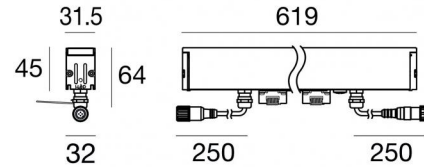

Elementi lineari | 190-265 V AC /180-275 V DC  
12 x powerLEDs 14.8 W DC - 18 W AC | CRI 80  
**C00686AMMSP**

Dati tecnici	
Tipologia	Frameless
Posizione installativa	Pavimento
Ambiente installativo	Outdoor
Sorgente luminosa	Tecnologia LED
Struttura del circuito	powerLEDs
Ottica	Spot
Direzione emissione luminosa	verso l'alto
Potenza nominale	14.8 W DC
Potenza totale	18 W
Flusso luminoso sorgente	2172 lm
Tensione nominale di ingresso	220 - 240 V AC
Range di tensione in ingresso	190 - 265 V AC
Frequenza	50 - 60 Hz
CCT / Tonalità	2700 K
Indice di resa cromatica	80 Ra
C.C. / C.V.	AC
Classe di isolamento	2
IP	IP68
Limitazioni installative	Non per uso underwater
IK	IK08
Prova del filo incandescente	850°
Montaggio diretto su superfici normalmente infiammabili	Si
CE	Si
Driver incluso	Driver
Articolo dimmerabile	DALI-2
Orientabilità	No
Basculante	No
Calpestabilità	Si
Carrabilità	2000 Kg
Cavo incluso	Si
Lunghezza del cavo	0.25 m
Resinatura	No
Tipologia di emissione luminosa	Singola emissione
Peso netto	1.02 Kg
Protezione scariche elettrostatiche	Si
Protezione surge	2 KV
Tecnologia ottica	MicroLouvre