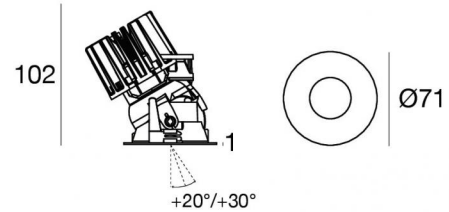

Downlights | 1 arrayLED 9 W DC 700 mA | CRI 90
C00624WHNFL

64

Max inclination:
+20° with double panel
+30° with single panel

Dati tecnici	
Tipologia	Incasso con flangia
Posizione installativa	Soffitto
Ambiente installativo	Indoor
Sorgente luminosa	Tecnologia LED
Struttura del circuito	arrayLED
Ottica	Flood
Direzione emissione luminosa	verso il basso
Potenza nominale	9 W DC
Flusso luminoso sorgente	1196 lm
Range di tensione in ingresso	700mA
CCT / Tonalità	4000 K
Indice di resa cromatica	90 Ra
C.C. / C.V.	CC
Classe di isolamento	3
IP	IP40
IP vano ottico	IP65
Prova del filo incandescente	850°
Montaggio diretto su superfici normalmente infiammabili	Si
CE	Si
Driver incluso	No
Articolo dimmerabile	DALI - 1-10V
Orientabilità	No
Basculante	Si
angolo totale (piano orizzontale)	360 °
angolo totale (piano verticale)	30 °
Calpestabilità	No
Carrabilità	No
Cavo incluso	Si
Lunghezza del cavo	0.2 m
Resinatura	No
Tipologia di emissione luminosa	Singola emissione
Peso netto	0.3 Kg
Protezione scariche elettrostatiche	No
Protezione surge	No
Tecnologia ottica	Honey comb