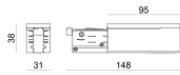

Cell_WW track | Projectors | Accessories
C00472BBWAW

Power Supply - Testata di alimentazione destra bianca (9001/W)
Materiale:policarbonato, colore:Bianco .

Code
81033