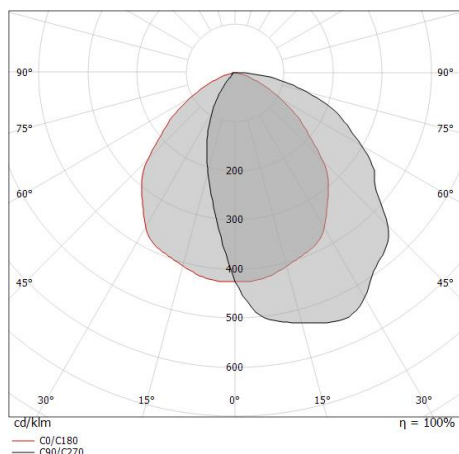

Questo prodotto contiene 2 sorgenti luminose di classe di efficienza energetica F.

Caratteristiche Illuminotecniche

Resa luminosa apparecchio (LOR)	43 %
Flusso luminoso sorgente	2304 lm
Flusso luminoso apparecchio	994 lm
Potenza reale apparecchio	21 W
Efficienza reale apparecchio	47 lm/W
Temperatura di colore	3000 K
Deviazione standard di corrispondenza colore	3 Step MacAdam
Indice di resa cromatica	90 Ra
Temperatura standard dell'ambiente di esercizio	-20 / +50°C

LED Life / Failure Ratio

L70 B10 C0 363000h (at Tj 65 Ta 25)
L80 B10 C0 237566h (at Tj 65 Ta 25)
L90 B10 C0 151000h (at Tj 65 Ta 25)

OPTICAL

Ottica C0/C180	97°
Light distribution simmetry	Asymmetrical

0.5	1.13	E(0°) E(C0)	48.4°	1689 249
1.0	2.25	E(0°) E(C0)	48.4°	422 62
1.5	3.38	E(0°) E(C0)	48.4°	188 28
2.0	4.51	E(0°) E(C0)	48.4°	106 16
2.5	5.63	E(0°) E(C0)	48.4°	68 10
3.0	6.76	E(0°) E(C0)	48.4°	47 7

Distance [m] Cone diameter [m] Illuminance [lx]

— C0/C180 (Half-peak divergence: 96.8°)

Cell_WW track | Projectors | Accessories
C00472BBWAW

Power Supply - Testata di alimentazione destra bianca (9001/W)
 Materiale:policarbonato, colore:Bianco .