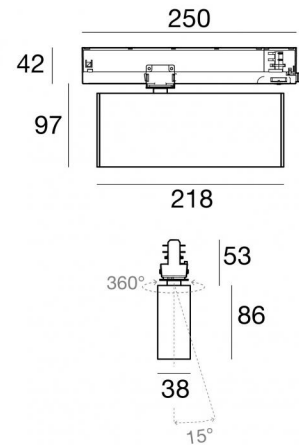

Proiettori | 176-264 V AC /176-280 V DC
6 x powerLEDs 19 W DC - 21 W AC | CRI 90
C00472BBWAW

Dati tecnici	
Tipologia	Binario
Posizione installativa	Soffitto
Ambiente installativo	Indoor
Sorgente luminosa	Tecnologia LED
Struttura del circuito	powerLEDs
Ottica	Adjustable Wall Washer
Direzione emissione luminosa	verso il basso
Potenza nominale	19 W DC
Potenza totale	21 W
Flusso luminoso sorgente	2304 lm
Tensione nominale di ingresso	220 - 240 V AC
Range di tensione in ingresso	176 - 264 V AC
Frequenza	50 - 60 Hz
CCT / Tonalità	3000 K
Indice di resa cromatica	90 Ra
C.C. / C.V.	AC
Classe di isolamento	2
IP	IP20
Prova del filo incandescente	850°
Montaggio diretto su superfici normalmente infiammabili	Si
CE	Si
Driver incluso	Driver
Articolo dimmerabile	DALI-2 - PUSH DIM
Orientabilità	No
Basculante	No
Calpestabilità	No
Carrabilità	No
Cavo incluso	No
Resinatura	No
Tipologia di emissione luminosa	Singola emissione
Peso netto	0.53 Kg
Protezione scariche elettrostatiche	Si
Protezione surge	2 KV

Il corpo dell'apparecchio, realizzato in ferro, presenta una finitura di colore text black (r9005), ottenuta tramite verniciatura a polvere termoidurente; il diffusore è prodotto in policarbonato.

Il grado di protezione è IP20; il peso complessivo è di 0.53 kg.

Distance [m] Cone diameter [m] Illuminance [lx]

— C0/C180 (Half-peak divergence: 96.8°)

Cell_WW track | Projectors | Accessories
C00472BBWAW

Power Supply - Testata di alimentazione destra bianca (9001/W)
 Materiale:policarbonato, colore:Bianco .