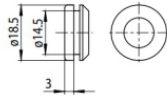

Tappo - Guarnizione nera (S-9001/115-B)
Materiale: Nero , colore: Black.

Code
81085