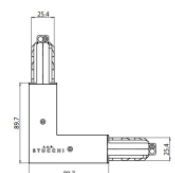

81040

Giunzione - Giunto di alimentazione bianco - centrale (9010/W)

Tipologia linear.

Materiale:policarbonato, colore:Bianco .

Code

81042

Giunzione - Giunto a L bianco - interno (9011/W)

Tipologia linear.