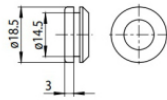

Cell_WW track | Projectors | Accessories
C00472BBWAW

Tappo - Guarnizione bianca (S-9001/115-W)
Materiale: Bianco .

Code
81084