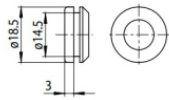

Cell_WW track | Projectors | Accessories
C00472BBMAW

Tappo - Guarnizione bianca (S-9001/115-W)
Materiale: Bianco .

Code
81084