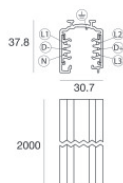

Cell\_WW track | Projectors | Accessories  
C00472BBMAW

**Binario**

Lunghezza: 2000mm; Tipo binario: Standard.

Materiale:alluminio, colore:Text white (R9003), lavorazione:verniciatura.

**Code**

83337

**Binario**

Lunghezza: 3000mm; Tipo binario: Standard.

Materiale:alluminio, colore:Text white (R9003), lavorazione:verniciatura.

**Code**

83338

**Binario**

Lunghezza: 1000mm; Tipo binario: Standard.

Materiale:alluminio, colore:Text black (R9005), lavorazione:verniciatura.

**Code**

83339

**Binario**

Lunghezza: 2000mm; Tipo binario: Standard.

Materiale:alluminio, colore:Text black (R9005), lavorazione:verniciatura.

**Code**

83340

**Binario**