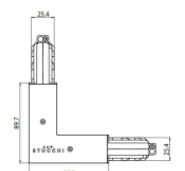

81040

Giunzione - Giunto di alimentazione bianco - centrale (9010/W)

Tipologia linear.

Materiale:policarbonato, colore:Bianco .

**Code**

81042

Giunzione - Giunto a L bianco - interno (9011/W)

Tipologia linear.