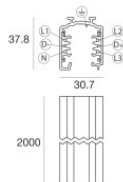

Cell_WW track | Projectors | Accessories
C00472BBMAW

Binario

Lunghezza: 2000mm; Tipo binario: Standard.

Materiale:alluminio, colore:Text white (R9003), lavorazione:verniciatura.

Code

83337