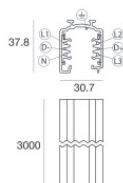

Cell\_WW track | Projectors | Accessories  
C00472BBMAW

**Binario**

Lunghezza: 2000mm; Tipo binario: Standard.

Materiale:alluminio, colore:Text white (R9003), lavorazione:verniciatura.

**Code**

83337

**Binario**

Lunghezza: 3000mm; Tipo binario: Standard.

Materiale:alluminio, colore:Text white (R9003), lavorazione:verniciatura.

**Code**

83338

**Binario**

Lunghezza: 1000mm; Tipo binario: Standard.

Materiale:alluminio, colore:Text black (R9005), lavorazione:verniciatura.

**Code**

83339

**Binario**

Lunghezza: 2000mm; Tipo binario: Standard.

Materiale:alluminio, colore:Text black (R9005), lavorazione:verniciatura.

**Code**

83340

**Binario**