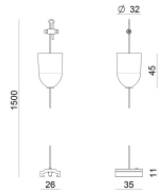

Rosone - Kit sospensione nero 1.5m + staffa (9000-KIT5-1,5-B)
Driver incluso: No.
Materiale: plastica, colore: Black.

Code
81014