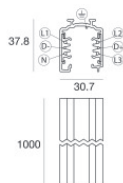

Cell\_WW track | Projectors | Accessories  
C00472BBMAW

**Binario**

Lunghezza: 2000mm; Tipo binario: Standard.

Materiale:alluminio, colore:Text white (R9003), lavorazione:verniciatura.

**Code**

83337

**Binario**

Lunghezza: 3000mm; Tipo binario: Standard.

Materiale:alluminio, colore:Text white (R9003), lavorazione:verniciatura.

**Code**

83338

**Binario**

Lunghezza: 1000mm; Tipo binario: Standard.

Materiale:alluminio, colore:Text black (R9005), lavorazione:verniciatura.