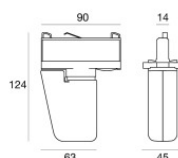

Accessorio elettronica - Controller TWIL-DALI per dispositivi con protocollo DALI installati su binario trifase.

posizione installativa: soffitto L=90mm, H=124mm, D=45mm.

Materiale:Plastica ABS, colore:Black.

Code

C-E700008