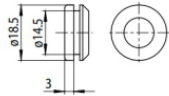

Tappo - Guarnizione nera (S-9001/115-B)
Materiale: Nero , colore: Black.

Code
81085