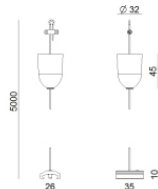

Rosone - Kit sospensione bianco 5m + staffa (9000-KIT5-5-W)
Driver incluso: No.
Materiale: plastica, colore: Bianco .

Code
81013

Rosone - Kit sospensione nero 5m + staffa (9000-KIT5-5-B)
Driver incluso: No.
Materiale: plastica, colore: Black.

Code
81015