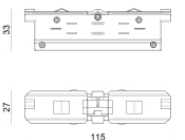

Giunzione - Giunto elettrico bianco - interno (9003/W)

Tipologia linear.

Materiale:policarbonato, colore:Bianco .

Code

81039