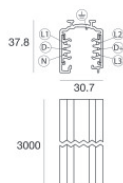

Cell\_WW track | Projectors | Accessories  
C00472BBMAW

**Binario**

Lunghezza: 2000mm; Tipo binario: Standard.

Materiale:alluminio, colore:Text white (R9003), lavorazione:verniciatura.

**Code**

83337

**Binario**

Lunghezza: 3000mm; Tipo binario: Standard.

Materiale:alluminio, colore:Text white (R9003), lavorazione:verniciatura.

**Code**

83338

**Binario**

Lunghezza: 1000mm; Tipo binario: Standard.

Materiale:alluminio, colore:Text black (R9005), lavorazione:verniciatura.