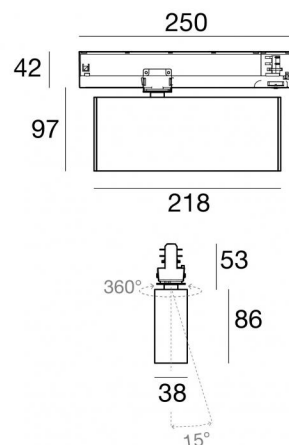

Proiettori | 176-264 V AC /176-280 V DC  
6 x powerLEDs 19 W DC - 21 W AC | CRI 90  
**C00472BBMAW**

Dati tecnici	
Tipologia	Binario
Posizione installativa	Soffitto
Ambiente installativo	Indoor
Sorgente luminosa	Tecnologia LED
Struttura del circuito	powerLEDs
Ottica	Adjustable Wall Washer
Direzione emissione luminosa	verso il basso
Potenza nominale	19 W DC
Potenza totale	21 W
Flusso luminoso sorgente	2198 lm
Tensione nominale di ingresso	220 - 240 V AC
Range di tensione in ingresso	176 - 264 V AC
Frequenza	50 - 60 Hz
CCT / Tonalità	2700 K
Indice di resa cromatica	90 Ra
C.C. / C.V.	AC
Classe di isolamento	2
IP	IP20
Prova del filo incandescente	850°
Montaggio diretto su superfici normalmente infiammabili	Si
CE	Si
Driver incluso	Driver
Articolo dimmerabile	DALI-2 - PUSH DIM
Orientabilità	No
Basculante	No
Calpestabilità	No
Carrabilità	No
Cavo incluso	No
Resinatura	No
Tipologia di emissione luminosa	Singola emissione
Peso netto	0.53 Kg
Protezione scariche elettrostatiche	Si
Protezione surge	2 KV

**Code**  
81033

Power Supply - Testata di alimentazione sinistra bianca (9002/W)  
Materiale:policarbonato, colore:Bianco .

**Code**  
81036

Power Supply - Testata di alimentazione sinistra nera (9002/B)  
Materiale:policarbonato, colore:Black.