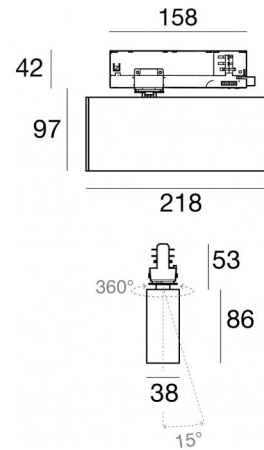

Proiettori | 176-264 V AC /176-280 V DC
6 x powerLEDs 19 W DC - 21 W AC | CRI 90
C00470WHWAW

Dati tecnici	
Tipologia	Binario
Posizione installativa	Soffitto
Ambiente installativo	Indoor
Sorgente luminosa	Tecnologia LED
Struttura del circuito	powerLEDs
Ottica	Adjustable Wall Washer
Direzione emissione luminosa	verso il basso
Potenza nominale	19 W DC
Potenza totale	21 W
Flusso luminoso sorgente	2304 lm
Tensione nominale di ingresso	220 - 240 V AC
Range di tensione in ingresso	176 - 264 V AC
Frequenza	50 - 60 Hz
CCT / Tonalità	3000 K
Indice di resa cromatica	90 Ra
C.C. / C.V.	AC
Classe di isolamento	2
IP	IP20
Prova del filo incandescente	850°
Montaggio diretto su superfici normalmente infiammabili	Si
CE	Si
Driver incluso	Driver
Articolo dimmerabile	No
Orientabilità	No
Basculante	No
Calpestabilità	No
Carrabilità	No
Cavo incluso	No
Resinatura	No
Tipologia di emissione luminosa	Singola emissione
Peso netto	0.53 Kg
Protezione scariche elettrostatiche	Si
Protezione surge	2 KV

Il corpo dell'apparecchio, realizzato in ferro, presenta una finitura di colore text white (r9003), ottenuta tramite verniciatura a polvere termoidurente; il diffusore è prodotto in policarbonato.

Il grado di protezione è IP20; il peso complessivo è di 0.53 kg.

Distance [m] Cone diameter [m] Illuminance [lx]

— C0/C180 (Half-peak divergence: 96.8°)

Cell_WW track | Projectors | Accessories
C00470WHWAW

Power Supply - Testata di alimentazione destra bianca (9001/W)
 Materiale:policarbonato, colore:Bianco .