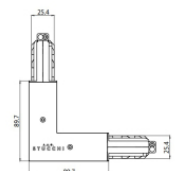

81040

Giunzione - Giunto di alimentazione bianco - centrale (9010/W)

Tipologia linear.

Materiale:policarbonato, colore:Bianco .

Code

81042

Giunzione - Giunto a L bianco - interno (9011/W)

Tipologia linear.