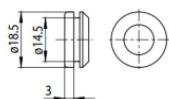

Tappo - Guarnizione nera (S-9001/115-B)
Materiale: Nero , colore: Black.

Code
81085