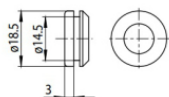

Cell_WW track | Projectors | Accessories
C00470WHWAW

Tappo - Guarnizione bianca (S-9001/115-W)
Materiale: Bianco .

Code
81084