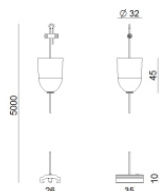

Rosone - Kit sospensione bianco 5m + staffa (9000-KIT5-5-W)
Driver incluso: No.
Materiale: plastica, colore: Bianco .

Code
81013

Rosone - Kit sospensione nero 5m + staffa (9000-KIT5-5-B)
Driver incluso: No.
Materiale: plastica, colore: Black.

Code
81015