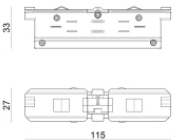

Code

81087

Staffa - Staffa nera per fissaggio a soffitto (S-9000/131-B)

L=35mm, H=14mm, D=24mm.

Materiale:alluminio, colore:Text black (R9005), lavorazione:verniciatura.

Code

81088

Giunzione - Giunto elettrico bianco - interno (9003/W)