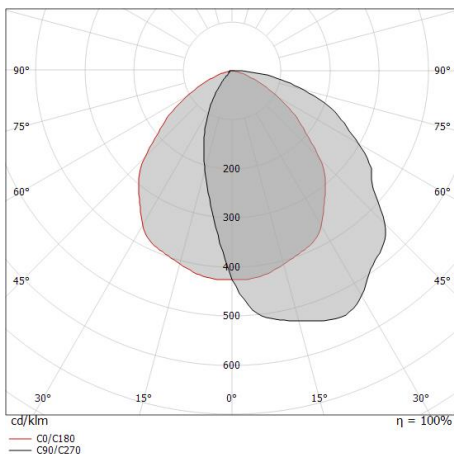

Questo prodotto contiene 2 sorgenti luminose di classe di efficienza energetica F.

Caratteristiche Illuminotecniche

Resa luminosa apparecchio (LOR)	43 %
Flusso luminoso sorgente	2304 lm
Flusso luminoso apparecchio	994 lm
Potenza reale apparecchio	21 W
Efficienza reale apparecchio	47 lm/W
Temperatura di colore	3000 K
Deviazione standard di corrispondenza colore	3 Step MacAdam
Indice di resa cromatica	90 Ra
Temperatura standard dell'ambiente di esercizio	-20 / +50°C

LED Life / Failure Ratio

L70 B10 C0 363000h (at Tj 65 Ta 25)
L80 B10 C0 237566h (at Tj 65 Ta 25)
L90 B10 C0 151000h (at Tj 65 Ta 25)

OPTICAL

Ottica C0/C180	97°
Light distribution simmetry	Asymmetrical

Distance [m]	Cone diameter [m]	Beam diameter [m]	E(0°)	E(C0)	Beam diameter [m]
0.5	1.13	0.5	1689	249	0.5
1.0	2.25	1.0	422	62	1.0
1.5	3.38	1.5	188	28	1.5
2.0	4.51	2.0	106	16	2.0
2.5	5.63	2.5	68	10	2.5
3.0	6.76	3.0	47	7	3.0

Distance [m] Cone diameter [m] Illuminance [lx]

— C0/C180 (Half-peak divergence: 96.8°)

Cell_WW track | Projectors | Accessories
C00470WHWAW

Power Supply - Testata di alimentazione destra bianca (9001/W)
 Materiale:policarbonato, colore:Bianco .