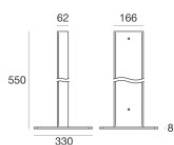

#### Caratteristiche Illuminotecnice

Resa luminosa apparecchio (LOR)	83 %
Flusso luminoso sorgente	7164 lm
Flusso luminoso apparecchio	5980 lm
Potenza reale apparecchio	56 W
Efficienza reale apparecchio	106 lm/W
Temperatura di colore	2700 K
Deviazione standard di corrispondenza colore	1.5 Step
Indice di resa cromatica	80 Ra
Temperatura standard dell'ambiente di esercizio	-20 / +50°C
Temperatura tipica sul vetro	40°C

#### OPTICAL

Ottica C0/C180	145°
Light distribution simmetry	Asymmetrical

Peak-Maxi\_L | Bollard & Pole | Accessories  
**C00384BGMST**

Base per fissaggio  
Materiale:Ferro, colore:Black.

**Code**

65078

330