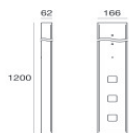

#### Caratteristiche Illuminotecnice

Resa luminosa apparecchio (LOR)	83 %
Flusso luminoso sorgente	7164 lm
Flusso luminoso apparecchio	5980 lm
Potenza reale apparecchio	56 W
Efficienza reale apparecchio	106 lm/W
Temperatura di colore	2700 K
Deviazione standard di corrispondenza colore	1.5 Step
Indice di resa cromatica	80 Ra
Temperatura standard dell'ambiente di esercizio	-20 / +50°C
Temperatura tipica sul vetro	40°C

#### OPTICAL

Ottica C0/C180	145°
Light distribution simmetry	Asymmetrical

Peak-Maxi\_L | Bollard & Pole | Accessories  
**C00384BGMST**

Base per fissaggio  
Materiale:Ferro, colore:Black.

**Code**

65078

330