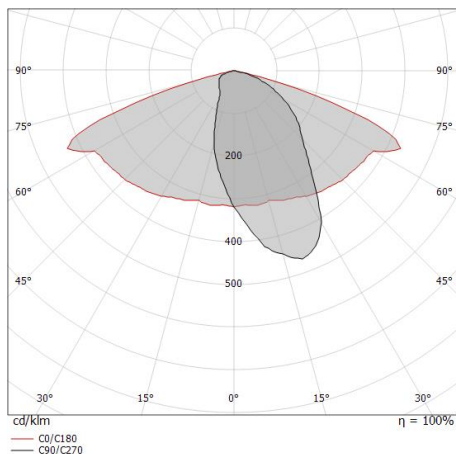

#### Caratteristiche Illuminotecnice

Resa luminosa apparecchio (LOR)	83 %
Flusso luminoso sorgente	7164 lm
Flusso luminoso apparecchio	5980 lm
Potenza reale apparecchio	56 W
Efficienza reale apparecchio	106 lm/W
Temperatura di colore	2700 K
Deviazione standard di corrispondenza colore	1.5 Step
Indice di resa cromatica	80 Ra
Temperatura standard dell'ambiente di esercizio	-20 / +50°C
Temperatura tipica sul vetro	40°C

#### LED Life / Failure Ratio

L70 B10 C0 1240219h (at Tj 65 Ta 25 )

L80 B10 C0 745627h (at Tj 65 Ta 25 )

L90 B10 C0 309367h (at Tj 65 Ta 25 )

#### OPTICAL

Ottica C0/C180	145°
Light distribution simmetry	Asymmetrical

Peak-Maxi\_L | Bollard & Pole | Accessories  
**C00384BGMST**

Base per fissaggio  
Materiale:Ferro, colore:Black.

**Code**

65078

330