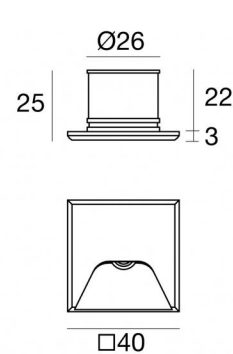

1 x powerLED 1 W DC 350 mA | CRI 90
C00227WHWWW

Dati tecnici	
Tipologia	Step Lights
Posizione installativa	Parete - Soffitto
Ambiente installativo	Outdoor
Sorgente luminosa	Tecnologia LED
Struttura del circuito	powerLED
Ottica	Asymmetric Wallwasher
Direzione emissione luminosa	verso il basso
Potenza nominale	1 W DC
Flusso luminoso sorgente	154 lm
Range di tensione in ingresso	350mA
CCT / Tonalità	3000 K
Indice di resa cromatica	90 Ra
C.C. / C.V.	CC
Classe di isolamento	3
IP	IP66
IK	IK10
Prova del filo incandescente	850°
Montaggio diretto su superfici normalmente infiammabili	Si
CE	Si
Driver incluso	No
Articolo dimmerabile	DALI - 1-10V
Orientabilità	No
Basculante	No
Calpestabilità	No
Carrabilità	No
Cavo incluso	Si
Lunghezza del cavo	1 m
Resinatura	Si
Tipologia di emissione luminosa	Singola emissione
Peso netto	0.077 Kg
Protezione scariche elettrostatiche	No
Protezione surge	No
Caratteristiche tecnologiche prodotto	Acquastop - TVS

Materiale:Plastica ABS, colore:Black.

Code

84336

Controcassa

posizione installativa: parete; tipo installazione: muratura L=49mm, H=60mm, D=60mm.

Materiale:Plastica ABS, colore:Black.

Code

84915