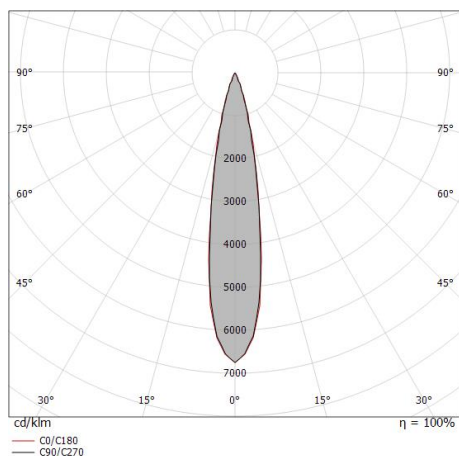

Il grado di protezione è IP44; il peso complessivo è di 0.11 kg. Il driver d'alimentazione non è fornito e deve essere ordinato separatamente.

La potenza assorbita dall'apparecchio è di 6.3 W Il cavo per l'alimentazione è incluso e presenta una lunghezza di 0.1 m.

L'apparecchio presenta una classe di isolamento III ed è installabile a soffitto su muratura con controcassa cod. C-C100006.

Conforme alla norma EN 60598-1 e alle relative prescrizioni particolari.

Classe di efficienza energetica

Questo prodotto contiene una sorgente luminosa di classe di efficienza energetica F.

Caratteristiche Illuminotecniche

Resa luminosa apparecchio (LOR)	60 %
Flusso luminoso sorgente	805 lm
Flusso luminoso apparecchio	486 lm
Potenza reale apparecchio	6.5 W
Efficienza reale apparecchio	74 lm/W
Temperatura di colore	4000 K
Deviazione standard di corrispondenza colore	3 Step MacAdam
Indice di resa cromatica	90 Ra
Temperatura standard dell'ambiente di esercizio	-20 / +50°C

LED Life / Failure Ratio

L70 B10 C0 130200h (at Tj 65 Ta 25)

L80 B10 C0 82000h (at Tj 65 Ta 25)

L90 B10 C0 39500h (at Tj 65 Ta 25)

UGR

UGR axial	15.9
UGR transversal	15.9
X=4H | Y=8H	S=0.25H
Reflection factor	70/50/20

OPTICAL

Ottica C0/C180	19°
Light distribution simmetry	Symmetrical