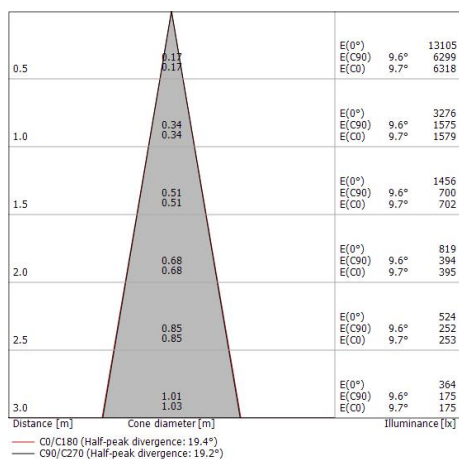

Il grado di protezione è IP44; il peso complessivo è di 0.11 kg. Il driver d'alimentazione non è fornito e deve essere ordinato separatamente.

La potenza assorbita dall'apparecchio è di 6.3 W Il cavo per l'alimentazione è incluso e presenta una lunghezza di 0.1 m.

L'apparecchio presenta una classe di isolamento III ed è installabile a soffitto su muratura con controcassa cod. C-C100006.

Conforme alla norma EN 60598-1 e alle relative prescrizioni particolari.

Classe di efficienza energetica

Questo prodotto contiene una sorgente luminosa di classe di efficienza energetica F.

Caratteristiche Illuminotecniche

Resa luminosa apparecchio (LOR)	60 %
Flusso luminoso sorgente	805 lm
Flusso luminoso apparecchio	486 lm
Potenza reale apparecchio	6.5 W
Efficienza reale apparecchio	74 lm/W
Temperatura di colore	4000 K
Deviazione standard di corrispondenza colore	3 Step MacAdam
Indice di resa cromatica	90 Ra
Temperatura standard dell'ambiente di esercizio	-20 / +50°C

LED Life / Failure Ratio

L70 B10 C0 130200h (at Tj 65 Ta 25)

L80 B10 C0 82000h (at Tj 65 Ta 25)

L90 B10 C0 39500h (at Tj 65 Ta 25)

UGR

UGR axial	15.9
UGR transversal	15.9
X=4H | Y=8H	S=0.25H
Reflection factor	70/50/20

OPTICAL

Ottica C0/C180	19°
Light distribution simmetry	Symmetrical