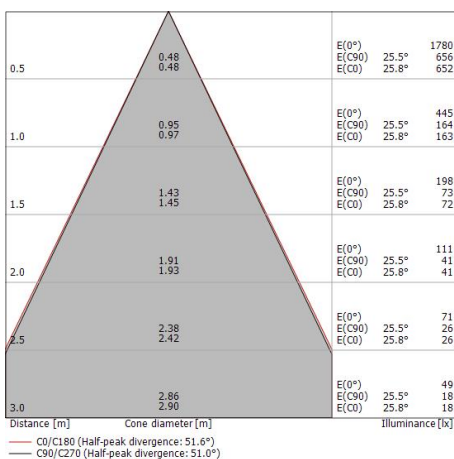

Il grado di protezione è IP44; il peso complessivo è di 0.11 kg. Il driver d'alimentazione non è fornito e deve essere ordinato separatamente.

La potenza assorbita dall'apparecchio è di 6.3 W Il cavo per l'alimentazione è incluso e presenta una lunghezza di 0.1 m.

L'apparecchio presenta una classe di isolamento III ed è installabile a soffitto su muratura con controcassa cod. C-C100006.

Conforme alla norma EN 60598-1 e alle relative prescrizioni particolari.

Classe di efficienza energetica

Questo prodotto contiene una sorgente luminosa di classe di efficienza energetica F.

Caratteristiche Illuminotecniche

Resa luminosa apparecchio (LOR)	49 %
Flusso luminoso sorgente	715 lm
Flusso luminoso apparecchio	355 lm
Potenza reale apparecchio	6.5 W
Efficienza reale apparecchio	54 lm/W
Temperatura di colore	2700 K
Deviazione standard di corrispondenza colore	3 Step MacAdam
Indice di resa cromatica	90 Ra
Temperatura standard dell'ambiente di esercizio	-20 / +50°C

LED Life / Failure Ratio

L70 B10 C0 130200h (at Tj 65 Ta 25)

L80 B10 C0 82000h (at Tj 65 Ta 25)

L90 B10 C0 39500h (at Tj 65 Ta 25)

UGR

UGR axial	22.6
UGR transversal	22.5
X=4H | Y=8H	S=0.25H
Reflection factor	70/50/20

OPTICAL

Ottica C0/C180	51°
Light distribution simmetry	Symmetrical