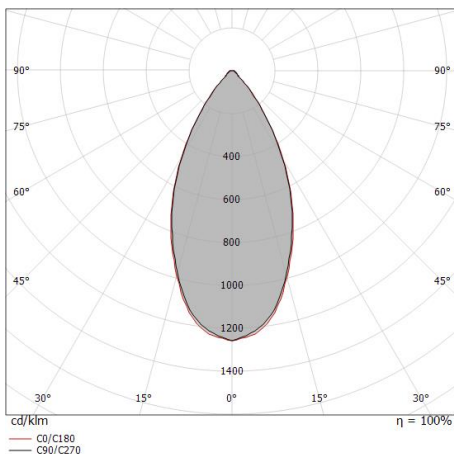

Il grado di protezione è IP44; il peso complessivo è di 0.11 kg. Il driver d'alimentazione non è fornito e deve essere ordinato separatamente.

La potenza assorbita dall'apparecchio è di 6.3 W Il cavo per l'alimentazione è incluso e presenta una lunghezza di 0.1 m.

L'apparecchio presenta una classe di isolamento III ed è installabile a soffitto su muratura con controcassa cod. C-C100006.

Conforme alla norma EN 60598-1 e alle relative prescrizioni particolari.

Classe di efficienza energetica

Questo prodotto contiene una sorgente luminosa di classe di efficienza energetica F.

Caratteristiche Illuminotecniche

Resa luminosa apparecchio (LOR)	49 %
Flusso luminoso sorgente	715 lm
Flusso luminoso apparecchio	355 lm
Potenza reale apparecchio	6.5 W
Efficienza reale apparecchio	54 lm/W
Temperatura di colore	2700 K
Deviazione standard di corrispondenza colore	3 Step MacAdam
Indice di resa cromatica	90 Ra
Temperatura standard dell'ambiente di esercizio	-20 / +50°C

LED Life / Failure Ratio

L70 B10 C0 130200h (at Tj 65 Ta 25)

L80 B10 C0 82000h (at Tj 65 Ta 25)

L90 B10 C0 39500h (at Tj 65 Ta 25)

UGR

UGR axial	22.6
UGR transversal	22.5
X=4H | Y=8H	S=0.25H
Reflection factor	70/50/20

OPTICAL

Ottica C0/C180	51°
Light distribution simmetry	Symmetrical