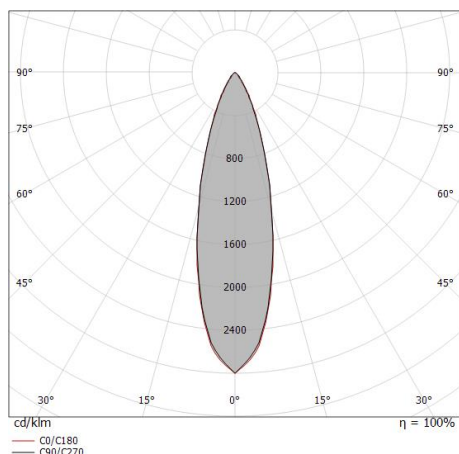

Il grado di protezione è IP44; il peso complessivo è di 0.11 kg. Il driver d'alimentazione non è fornito e deve essere ordinato separatamente.

La potenza assorbita dall'apparecchio è di 6.3 W Il cavo per l'alimentazione è incluso e presenta una lunghezza di 0.1 m.

L'apparecchio presenta una classe di isolamento III ed è installabile a soffitto su muratura con controcassa cod. C-C100006.

Conforme alla norma EN 60598-1 e alle relative prescrizioni particolari.

Classe di efficienza energetica

Questo prodotto contiene una sorgente luminosa di classe di efficienza energetica F.

Caratteristiche Illuminotecniche

Resa luminosa apparecchio (LOR)	49 %
Flusso luminoso sorgente	715 lm
Flusso luminoso apparecchio	354 lm
Potenza reale apparecchio	6.5 W
Efficienza reale apparecchio	54 lm/W
Temperatura di colore	2700 K
Deviazione standard di corrispondenza colore	3 Step MacAdam
Indice di resa cromatica	90 Ra
Temperatura standard dell'ambiente di esercizio	-20 / +50°C

LED Life / Failure Ratio

L70 B10 C0 130200h (at Tj 65 Ta 25)

L80 B10 C0 82000h (at Tj 65 Ta 25)

L90 B10 C0 39500h (at Tj 65 Ta 25)

UGR

UGR axial	20.4
UGR transversal	20.3
X=4H | Y=8H	S=0.25H
Reflection factor	70/50/20

OPTICAL

Ottica C0/C180	29°
Light distribution simmetry	Symmetrical