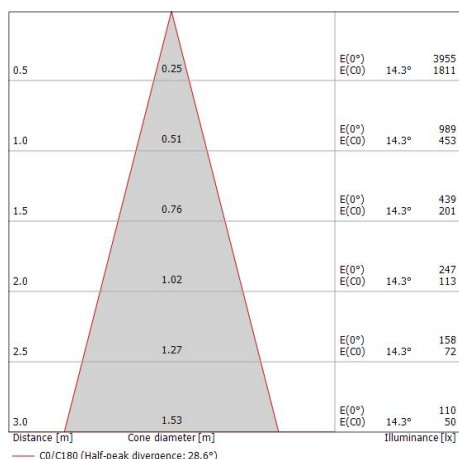

Il grado di protezione è IP44; il peso complessivo è di 0.11 kg. Il driver d'alimentazione non è fornito e deve essere ordinato separatamente.

La potenza assorbita dall'apparecchio è di 6.3 W Il cavo per l'alimentazione è incluso e presenta una lunghezza di 0.1 m.

L'apparecchio presenta una classe di isolamento III ed è installabile a soffitto su muratura con controcassa cod. C-C100006.

Conforme alla norma EN 60598-1 e alle relative prescrizioni particolari.

Classe di efficienza energetica

Questo prodotto contiene una sorgente luminosa di classe di efficienza energetica F.

Caratteristiche Illuminotecniche

Resa luminosa apparecchio (LOR)	49 %
Flusso luminoso sorgente	715 lm
Flusso luminoso apparecchio	354 lm
Potenza reale apparecchio	6.5 W
Efficienza reale apparecchio	54 lm/W
Temperatura di colore	2700 K
Deviazione standard di corrispondenza colore	3 Step MacAdam
Indice di resa cromatica	90 Ra
Temperatura standard dell'ambiente di esercizio	-20 / +50°C

LED Life / Failure Ratio

L70 B10 C0 130200h (at Tj 65 Ta 25)

L80 B10 C0 82000h (at Tj 65 Ta 25)

L90 B10 C0 39500h (at Tj 65 Ta 25)

UGR

UGR axial	20.4
UGR transversal	20.3
X=4H | Y=8H	S=0.25H
Reflection factor	70/50/20

OPTICAL

Ottica C0/C180	29°
Light distribution simmetry	Symmetrical