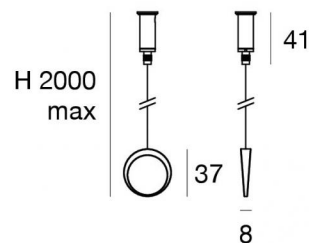

Cavi per sospensione  
C-W500001

ERC

Dati tecnici	
Codice	C-W500001
Tipo Accessorio	Cavi per sospensione
Lunghezza	2000 mm
Tipo installazione	2
Posizione installativa	2