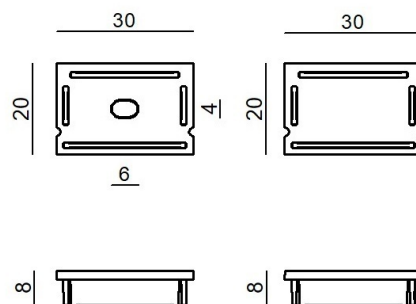

Tappo
C-V400041

EAC

Dati tecnici	
Codice	C-V400041
Tipo Accessorio	Tappo
Tipo installazione	C
Posizione installativa	C

Finitura	
Materiale	plastica
Colore	grigio