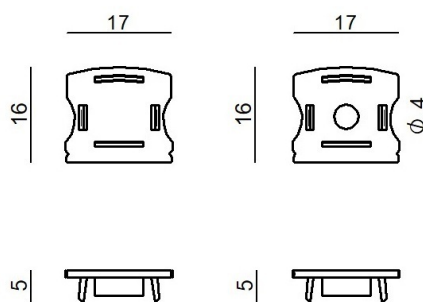

Tappo
C-V400036

EAC

Dati tecnici	
Codice	C-V400036
Tipo Accessorio	Tappo
Tipo installazione	C
Posizione installativa	C

Finitura	
Materiale	Plastica ABS
Colore	Black