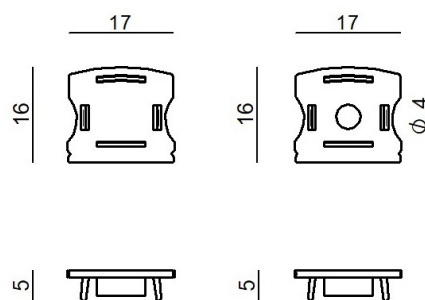

Tappo  
C-V400035

EAC

Dati tecnici	
Codice	C-V400035
Tipo Accessorio	Tappo
Tipo installazione	C
Posizione installativa	C

Finitura	
Materiale	plastica
Colore	grigio