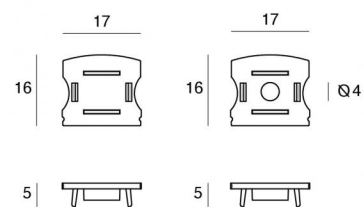

Tappo  
C-V400025

EAC

Dati tecnici	
Codice	C-V400025
Tipo Accessorio	Tappo
Tipo installazione	C
Posizione installativa	C

Finitura	
Materiale	plastica
Colore	grigio