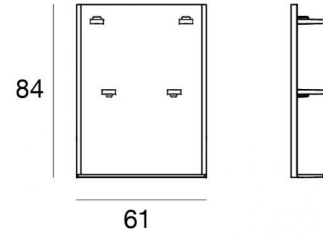

Tappo  
C-V400018

EAC

Dati tecnici	
Codice	C-V400018
Tipo Accessorio	Tappo
Tipo installazione	C
Posizione installativa	C

Finitura	
Materiale	Alluminio Pressofuso EN AB - 46100
Colore	Text black (R9005)
Lavorazione	Verniciatura a polvere termoindurente