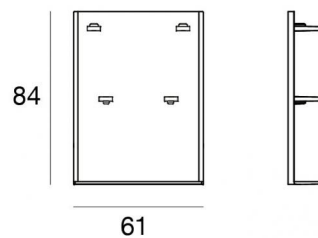

Tappo
C-V400017

EAC

Dati tecnici	
Codice	C-V400017
Tipo Accessorio	Tappo
Tipo installazione	C
Posizione installativa	C

Finitura	
Materiale	Alluminio Pressofuso EN AB - 46100
Colore	Text white (R9003)
Lavorazione	Verniciatura a polvere termoindurente