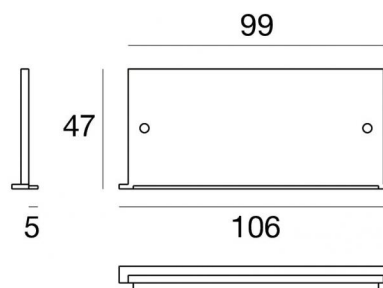

Tappo
C-V400012

EAC

Dati tecnici	
Codice	C-V400012
Tipo Accessorio	Tappo
Tipo installazione	C
Posizione installativa	C

Finitura	
Materiale	alluminio
Colore	Text white (R9003)
Lavorazione	verniciatura