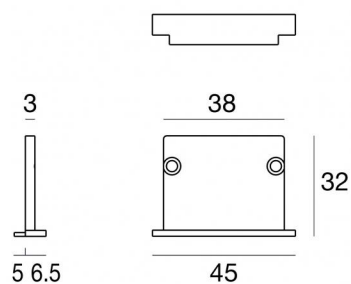

Tappo  
C-V400004

EAC

Dati tecnici	
Codice	C-V400004
Tipo Accessorio	Tappo
Tipo installazione	C
Posizione installativa	C

Finitura	
Materiale	alluminio
Colore	Text white (R9003)
Lavorazione	verniciatura