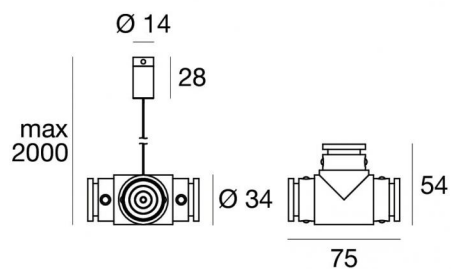

Cavi per sospensione
C-U500010

EAC

**Dati tecnici**

| | |
|------------------------|----------------------|
| Codice | C-U500010 |
| Tipo Accessorio | Cavi per sospensione |
| Lunghezza | 2000 mm |
| Tipo installazione | 2 |
| Posizione installativa | 2 |

Finitura

| | |
|-------------|--------------------|
| Materiale | alluminio |
| Colore | Text white (R9003) |
| Lavorazione | verniciatura |