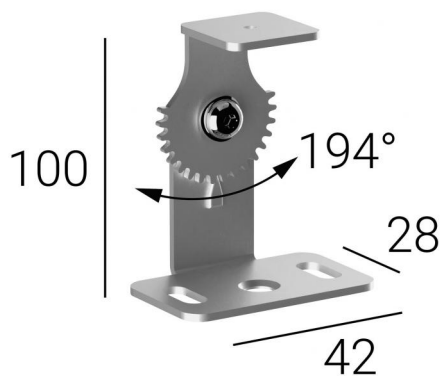

Kit basculazione a muro in acciaio AISI304
C-K400169

Dati tecnici	
Codice	C-K400169
Tipo Accessorio	Kit di fissaggio
Tipo installazione	C
Posizione installativa	C

Finitura	
Materiale	Acciaio AISI 304
Colore	acciaio