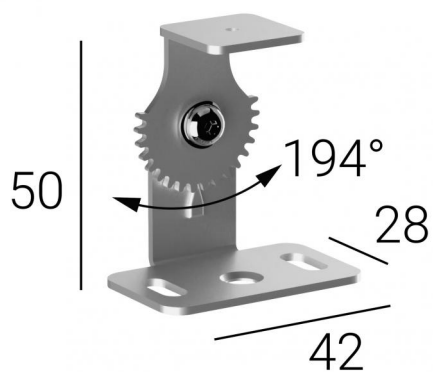

Kit basculazione a muro in acciaio AISI304
C-K400168

Dati tecnici	
Codice	C-K400168
Tipo Accessorio	Kit di fissaggio
Tipo installazione	C
Posizione installativa	C

Finitura	
Materiale	Acciaio AISI 304
Colore	acciaio