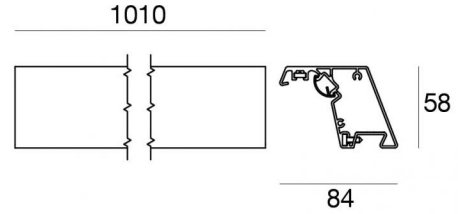

Elementi lineari | Modular
C-K400072

Dati tecnici	
Tipologia	Superficie
Posizione installativa	Parete - Soffitto -
Ambiente installativo	Outdoor
Lampadina inclusa	No
IK	IK09
Prova del filo incandescente	850°
Montaggio diretto su superfici normalmente infiammabili	Si
CE	Si
Articolo dimmerabile	No
Orientabilità	No
Basculante	No
Calpestabilità	Si
Carrabilità	No
Cavo incluso	No
Resinatura	No
Peso netto	1.8 Kg
Modularità	Modular

Materiale:Alluminio 6060, colore:Dark brown, lavorazione:Anodizzazione poro aperto + Verniciatura a polvere.

CodeC-K400063**Cavo e connettore**

Lunghezza 1000 mm; isolamento doppio; sezione 0.75 mm²; pressacavo: no; colori: nero - rosso .

Code89629**Cavo e connettore**

Lunghezza 2000 mm; isolamento doppio; sezione 0.75 mm²; pressacavo: no; colori: nero - rosso .

Code99000