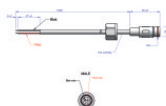

Dirigo_CUT-OFF | Lines | Accessories
C-K400072

**Tappo**

Materiale:Alluminio 6060, colore:Dark brown, lavorazione:Anodizzazione poro aperto + Verniciatura a polvere.

CodeC-K400060**Giunzione**

Tipologia linear.

Materiale:Alluminio 6060, colore:Dark brown, lavorazione:Anodizzazione poro aperto + Verniciatura a polvere.

CodeC-K400063**Cavo e connettore**

Lunghezza 1000 mm; isolamento doppio; sezione 0.75 mm²; pressacavo: no; colori: nero - rosso .

Code89629**Cavo e connettore**

Lunghezza 2000 mm; isolamento doppio; sezione 0.75 mm²; pressacavo: no; colori: nero - rosso .

Code99000