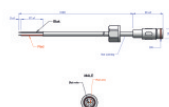

Dirigo_CUT-OFF | Lines | Accessories
C-K400071

Tappo
Materiale:Alluminio 6060, colore:Grigio RAL 9006, lavorazione:Anodizzazione poro aperto + Verniciatura a polvere.

Code
C-K400059

Giunzione
Tipologia linear.
Materiale:Alluminio 6060, colore:Grigio RAL 9006, lavorazione:Anodizzazione poro aperto + Verniciatura a polvere.

Code
C-K400062

Cavo e connettore
Lunghezza 2000 mm; isolamento doppio; sezione 0.75 mm²; pressacavo: no; colori: nero - rosso .

Code
99000

Cavo e connettore
Lunghezza 1000 mm; isolamento doppio; sezione 0.75 mm²; pressacavo: no; colori: nero - rosso .