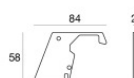

Giunzione
Tipologia linear.
Materiale:Alluminio 6060, colore:Grigio RAL 9006, lavorazione:Anodizzazione poro aperto + Verniciatura a polvere.

Code
C-K400062