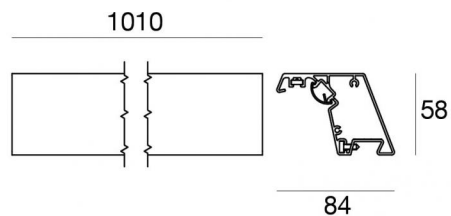

Elementi lineari | Modular
C-K400071

Dati tecnici	
Tipologia	Superficie
Posizione installativa	Parete - Soffitto -
Ambiente installativo	Outdoor
Lampadina inclusa	No
IK	IK09
Prova del filo incandescente	850°
Montaggio diretto su superfici normalmente infiammabili	Si
CE	Si
Articolo dimmerabile	No
Orientabilità	No
Basculante	No
Calpestabilità	Si
Carrabilità	No
Cavo incluso	No
Resinatura	No
Peso netto	1.8 Kg
Modularità	Modular

Dirigo_CUT-OFF | Lines | Accessories
C-K400071

Tappo
Materiale:Alluminio 6060, colore:Grigio RAL 9006, lavorazione:Anodizzazione poro aperto + Verniciatura a polvere.

Code
C-K400059

Giunzione
Tipologia linear.
Materiale:Alluminio 6060, colore:Grigio RAL 9006, lavorazione:Anodizzazione poro aperto + Verniciatura a polvere.

Code
C-K400062

Cavo e connettore
Lunghezza 2000 mm; isolamento doppio; sezione 0.75 mm²; pressacavo: no; colori: nero - rosso .

Code
99000

Cavo e connettore
Lunghezza 1000 mm; isolamento doppio; sezione 0.75 mm²; pressacavo: no; colori: nero - rosso .