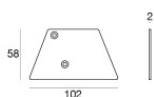

Dirigo_CUT-OFF | Lines | Accessories
C-K400070

Tappo

Materiale:Alluminio 6060, colore:Grigio-nero RAL7021, lavorazione:Anodizzazione poro aperto + Verniciatura a polvere.

Code

C-K400058