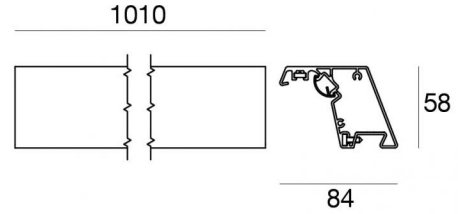

Elementi lineari | Modular
C-K400070

Dati tecnici	
Tipologia	Superficie
Posizione installativa	Parete - Soffitto -
Ambiente installativo	Outdoor
Lampadina inclusa	No
IK	IK09
Prova del filo incandescente	850°
Montaggio diretto su superfici normalmente infiammabili	Si
CE	Si
Articolo dimmerabile	No
Orientabilità	No
Basculante	No
Calpestabilità	Si
Carrabilità	No
Cavo incluso	No
Resinatura	No
Peso netto	1.8 Kg
Modularità	Modular

Dirigo_CUT-OFF | Lines | Accessories
C-K400070

**Tappo**

Materiale:Alluminio 6060, colore:Grigio-nero RAL7021, lavorazione:Anodizzazione poro aperto + Verniciatura a polvere.

CodeC-K400058**Giunzione**

Tipologia linear.

Materiale:Alluminio 6060, colore:Grigio-nero RAL7021, lavorazione:Anodizzazione poro aperto + Verniciatura a polvere.

CodeC-K400061**Cavo e connettore**

Lunghezza 1000 mm; isolamento doppio; sezione 0.75 mm²; pressacavo: no; colori: nero - rosso .

Code89629**Cavo e connettore**

Lunghezza 2000 mm; isolamento doppio; sezione 0.75 mm²; pressacavo: no; colori: nero - rosso .

Code99000