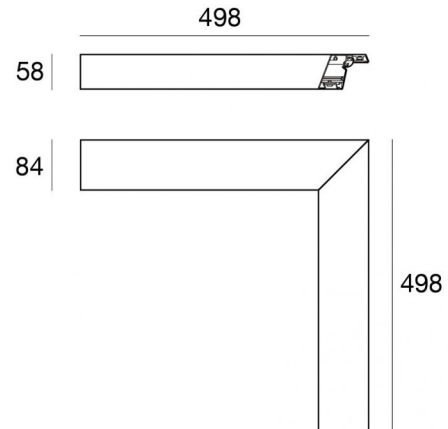

Elementi lineari | Modular  
C-K400068

Dati tecnici	
Tipologia	Superficie
Posizione installativa	Parete - Soffitto -
Ambiente installativo	Outdoor
Lampadina inclusa	No
IK	IK09
Prova del filo incandescente	850°
Montaggio diretto su superfici normalmente infiammabili	Si
CE	Si
Articolo dimmerabile	No
Orientabilità	No
Basculante	No
Calpestabilità	Si
Carrabilità	No
Cavo incluso	No
Resinatura	No
Peso netto	1.65 Kg
Modularità	Modular

Dirigo\_CUT-OFF Alu OUT-corner | Lines | Accessories  
C-K400068

Cavo e connettore  
Lunghhezza 2000 mm; isolamento doppio; sezione 0.75 mm<sup>2</sup>; pressacavo: no; colori: nero - rosso .

**Code**

99000

**Code**

C-K400059

Cavo e connettore  
Lunghhezza 1000 mm; isolamento doppio; sezione 0.75 mm<sup>2</sup>; pressacavo: no; colori: nero - rosso .

**Code**

89629