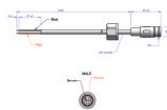

Elementi lineari | Modular
C-K400065

Dati tecnici	
Tipologia	Superficie
Posizione installativa	Parete - Soffitto -
Ambiente installativo	Outdoor
Lampadina inclusa	No
IK	IK09
Prova del filo incandescente	850°
Montaggio diretto su superfici normalmente infiammabili	Si
CE	Si
Articolo dimmerabile	No
Orientabilità	No
Basculante	No
Calpestabilità	Si
Carrabilità	No
Cavo incluso	No
Resinatura	No
Peso netto	1.7 Kg
Modularità	Modular

Dirigo_CUT-OFF Alu IN-corner | Lines | Accessories
C-K400065

Cavo e connettore
 Lunghezza 2000 mm; isolamento doppio; sezione 0.75 mm²; pressacavo: no; colori: nero - rosso .

Code
99000

Giunzione
 Tipologia linear.
 Materiale:Alluminio 6060, colore:Grigio RAL 9006, lavorazione:Anodizzazione poro aperto + Verniciatura a polvere.

Code
C-K400062

Tappo
 Materiale:Alluminio 6060, colore:Grigio RAL 9006, lavorazione:Anodizzazione poro aperto + Verniciatura a polvere.

Code
C-K400059

Cavo e connettore
 Lunghezza 1000 mm; isolamento doppio; sezione 0.75 mm²; pressacavo: no; colori: nero - rosso .