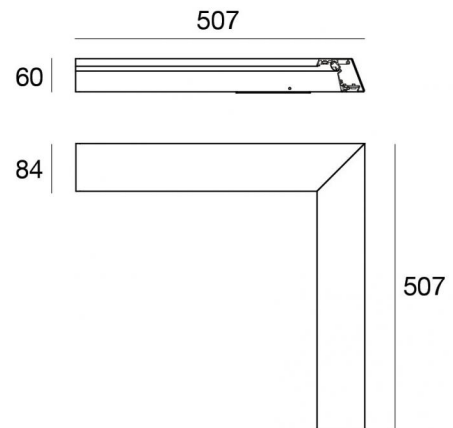

Elementi lineari | Modular
C-K400065

Dati tecnici	
Tipologia	Superficie
Posizione installativa	Parete - Soffitto -
Ambiente installativo	Outdoor
Lampadina inclusa	No
IK	IK09
Prova del filo incandescente	850°
Montaggio diretto su superfici normalmente infiammabili	Si
CE	Si
Articolo dimmerabile	No
Orientabilità	No
Basculante	No
Calpestabilità	Si
Carrabilità	No
Cavo incluso	No
Resinatura	No
Peso netto	1.7 Kg
Modularità	Modular

Dirigo_CUT-OFF Alu IN-corner | Lines | Accessories
C-K400065

Cavo e connettore
 Lunghezza 2000 mm; isolamento doppio; sezione 0.75 mm²; pressacavo: no; colori: nero - rosso .

Code
99000

Giunzione
 Tipologia linear.
 Materiale:Alluminio 6060, colore:Grigio RAL 9006, lavorazione:Anodizzazione poro aperto + Verniciatura a polvere.

Code
C-K400062

Tappo
 Materiale:Alluminio 6060, colore:Grigio RAL 9006, lavorazione:Anodizzazione poro aperto + Verniciatura a polvere.

Code
C-K400059

Cavo e connettore
 Lunghezza 1000 mm; isolamento doppio; sezione 0.75 mm²; pressacavo: no; colori: nero - rosso .