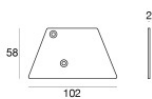

Dirigo_CUT-OFF Alu IN-corner | Lines | Accessories
C-K400065

Cavo e connettore
 Lunghezza 2000 mm; isolamento doppio; sezione 0.75 mm²; pressacavo: no; colori: nero - rosso .

Code
99000

Giunzione
 Tipologia linear.
 Materiale:Alluminio 6060, colore:Grigio RAL 9006, lavorazione:Anodizzazione poro aperto + Verniciatura a polvere.

Code
C-K400062

Tappo
 Materiale:Alluminio 6060, colore:Grigio RAL 9006, lavorazione:Anodizzazione poro aperto + Verniciatura a polvere.

Code
C-K400059

Cavo e connettore
 Lunghezza 1000 mm; isolamento doppio; sezione 0.75 mm²; pressacavo: no; colori: nero - rosso .