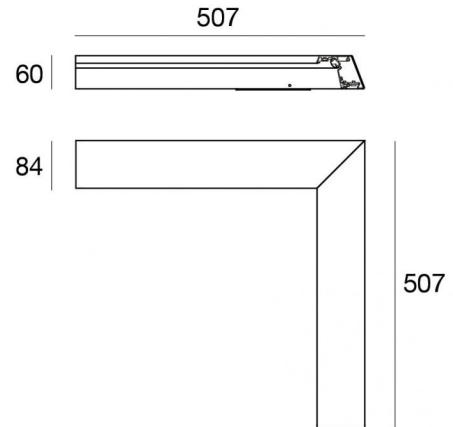

Elementi lineari | Modular
C-K400064

Dati tecnici	
Tipologia	Superficie
Posizione installativa	Parete - Soffitto -
Ambiente installativo	Outdoor
Lampadina inclusa	No
IK	IK09
Prova del filo incandescente	850°
Montaggio diretto su superfici normalmente infiammabili	Si
CE	Si
Articolo dimmerabile	No
Orientabilità	No
Basculante	No
Calpestabilità	Si
Carrabilità	No
Cavo incluso	No
Resinatura	No
Peso netto	1.7 Kg
Modularità	Modular

Dirigo_CUT-OFF Alu IN-corner | Lines | Accessories
C-K400064

Cavo e connettore
Lunghezza 2000 mm; isolamento doppio; sezione 0.75 mm²; pressacavo: no; colori: nero - rosso .

Code

99000

Cavo e connettore
Lunghezza 1000 mm; isolamento doppio; sezione 0.75 mm²; pressacavo: no; colori: nero - rosso .

Code

89629

Giunzione
Tipologia linear.
Materiale:Alluminio 6060, colore:Grigio-nero RAL7021, lavorazione:Anodizzazione poro aperto + Verniciatura a polvere.

Code

C-K400061

Tappo
Materiale:Alluminio 6060, colore:Grigio-nero RAL7021, lavorazione:Anodizzazione poro aperto + Verniciatura a polvere.