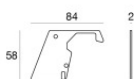

Giunzione
Tipologia linear.
Materiale:Alluminio 6060, colore:Grigio-nero RAL7021, lavorazione:Anodizzazione poro aperto + Verniciatura a polvere.

Code

C-K400061