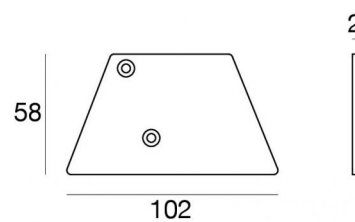

Tappo
C-K400060

EAC

Dati tecnici	
Codice	C-K400060
Tipo Accessorio	Tappo
Tipo installazione	C
Posizione installativa	C

Finitura	
Materiale	Alluminio 6060
Colore	Dark brown
Lavorazione	Anodizzazione poro aperto + Verniciatura a polvere