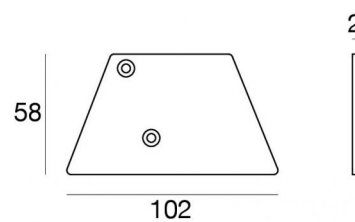

Tappo  
C-K400059

EAC

Dati tecnici	
Codice	C-K400059
Tipo Accessorio	Tappo
Tipo installazione	C
Posizione installativa	C

Finitura	
Materiale	Alluminio 6060
Colore	Grigio RAL 9006
Lavorazione	Anodizzazione poro aperto + Verniciatura a polvere