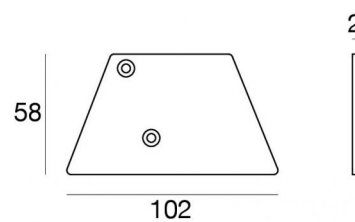

Tappo  
C-K400058

EAC

Dati tecnici	
Codice	C-K400058
Tipo Accessorio	Tappo
Tipo installazione	C
Posizione installativa	C

Finitura	
Materiale	Alluminio 6060
Colore	Grigio-nero RAL7021
Lavorazione	Anodizzazione poro aperto + Verniciatura a polvere