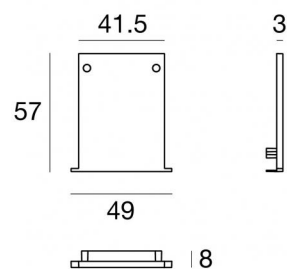

Kit tappi di chiusura per Modus\_MC - Nero  
C-K400057

EAC

Dati tecnici	
Codice	C-K400057
Tipo Accessorio	Tappo
Tipo installazione	C
Posizione installativa	C

Finitura	
Materiale	Alluminio Pressofuso EN AB - 46100
Colore	Text black (R9005)
Lavorazione	Verniciatura a polvere termoindurente