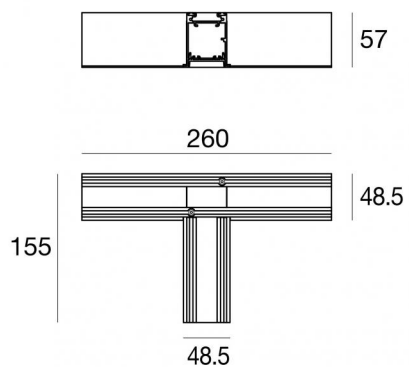

Giunzione
C-K400036

Dati tecnici	
Codice	C-K400036
Tipo Accessorio	Giunzione
Tipologia	Linear
Tipo installazione	L
Posizione installativa	L

Finitura	
Materiale	Alluminio 6060
Colore	Text black (R9005)
Lavorazione	Verniciatura a polvere termoindurente