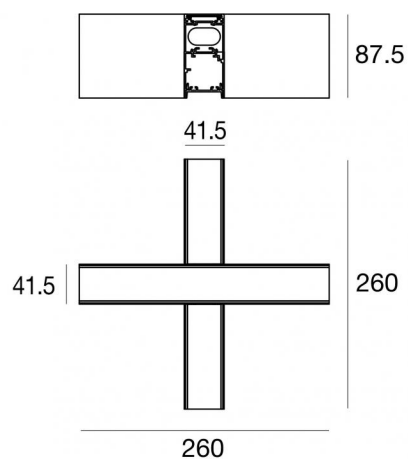

Giunzione
C-K400015

ERC

Dati tecnici	
Codice	C-K400015
Tipo Accessorio	Giunzione
Tipologia	Linear
Tipo installazione	L
Posizione installativa	L

Finitura	
Materiale	Alluminio 6060
Colore	brunito
Lavorazione	Verniciatura a polvere termoindurente