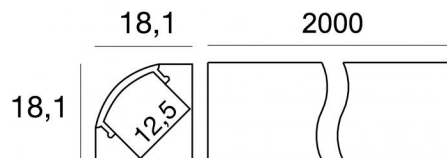

Modular
C-K100020

Dati tecnici	
Tipologia	Profili
Posizione installativa	Parete - Soffitto
Ambiente installativo	Indoor
Lampadina inclusa	No
Prova del filo incandescente	No
Montaggio diretto su superfici normalmente infiammabili	Si
CE	Si
Articolo dimmerabile	No
Orientabilità	No
Basculante	No
Calpestabilità	No
Carrabilità	No
Cavo incluso	No
Resinatura	No
Modularità	Modular