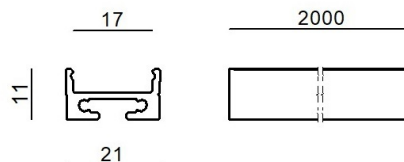

Modular  
C-K100018

Dati tecnici	
Tipologia	Profili
Posizione installativa	Parete - Soffitto
Ambiente installativo	Indoor
Lampadina inclusa	No
Prova del filo incandescente	No
Montaggio diretto su superfici normalmente infiammabili	Si
CE	Si
Articolo dimmerabile	No
Orientabilità	No
Basculante	No
Calpestabilità	No
Carrabilità	No
Cavo incluso	No
Resinatura	No
Modularità	Modular