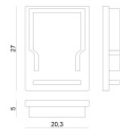

Tappo
Materiale:plastica, colore:grigio.

Code
C-V400019