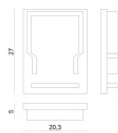

LUNO_20/27 | Profiles | Accessories
C-K100018

Tappo
Materiale:Plastica ABS, colore:Black.

Code
C-V400022