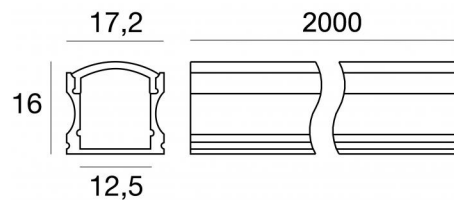

Modular
C-K100015

Dati tecnici	
Tipologia	Profili
Posizione installativa	Parete - Soffitto
Ambiente installativo	Indoor
Lampadina inclusa	No
Prova del filo incandescente	No
Montaggio diretto su superfici normalmente infiammabili	Si
CE	Si
Articolo dimmerabile	No
Orientabilità	No
Basculante	No
Calpestabilità	No
Carrabilità	No
Cavo incluso	No
Resinatura	No
Modularità	Modular

Finitura Finitura corpo	
Materiale	alluminio
Colore	alluminio
Lavorazione	anodizzazione

Modular
C-K100015

Components

		<p>PU_C Plus 70 LEDs/m - LED Strip 350 topLED 62.5 W DC 24 V 12.5 W/m 1312.6 Lm/m</p>	<p>Code <u>C0025MDI05019</u></p>
		<p>PU_C Plus 70 LEDs/m - LED Strip 350 topLED 16 W DC 24 V 3.2 W/m 336 Lm/m</p>	<p>Code <u>C0018MDI05019</u></p>
		<p>PU_C Plus 70 LEDs/m - LED Strip 350 topLED 16 W DC 24 V 3.2 W/m 356.4 Lm/m</p>	<p>Code <u>C0018WDI05019</u></p>
		<p>PU_C Plus 70 LEDs/m - LED Strip 350 topLED 16 W DC 24 V 3.2 W/m 406 Lm/m</p>	<p>Code <u>C0018NDI05019</u></p>
		<p>PU_C Plus 140 LEDs/m - LED Strip 700 topLED 36 W DC 24 V 7.2 W/m 756 Lm/m</p>	<p>Code <u>C0019MDI05019</u></p>
		<p>PU_C Plus 140 LEDs/m - LED Strip 700 topLED 36 W DC 24 V 7.2 W/m 913.6 Lm/m</p>	<p>Code <u>C0019NDI05019</u></p>
		<p>PU_C Plus 70 LEDs/m - LED Strip 350 topLED 62.5 W DC 24 V 12.5 W/m 1392.6 Lm/m</p>	<p>Code <u>C0025WDI05019</u></p>
		<p>PU_C Plus RGBW - LED Strip 600 topLED 96 W DC 24 V 19.2 W/m</p>	<p>Code <u>C0025VDI05019</u></p>