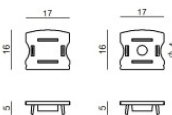

Code
C-U100001

Tappo
Materiale:plastica, colore:grigio.

Code
C-V400025

Tappo
Materiale:Plastica ABS, colore:Black.

Code
C-V400026