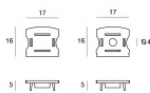

Code
C-U100001

Tappo
Materiale:plastica, colore:grigio.

Code
C-V400025

Tappo
Materiale:Plastica ABS, colore:Black.

Code
C-V400026