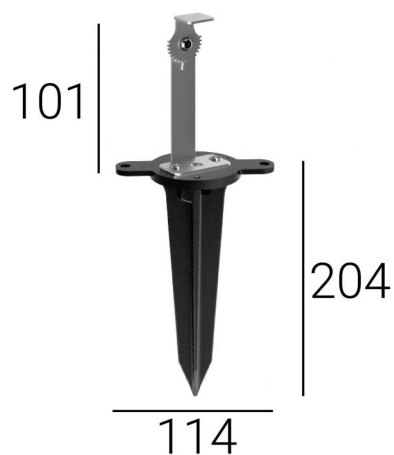

Picchetto con staffa basculante
C-F500005

EAC

Dati tecnici	
Codice	C-F500005
Tipo Accessorio	Kit di fissaggio
Tipo installazione	C
Posizione installativa	C