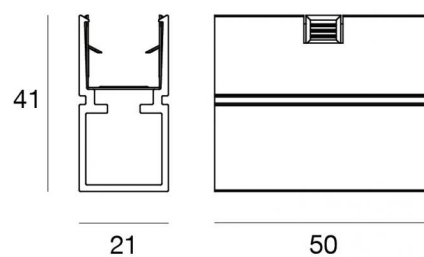

Staffa  
C-F400003

Dati tecnici	
Codice	C-F400003
Tipo Accessorio	Staffa
Lunghezza	50 mm
Altezza	41 mm
Profondità	21 mm
Tipo installazione	2
Posizione installativa	Parete, Soffitto

Finitura	
Materiale	alluminio
Colore	alluminio
Lavorazione	anodizzazione